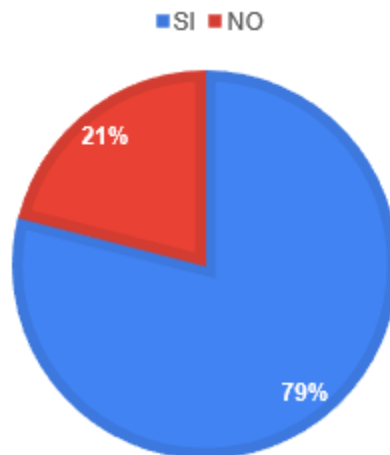

Vigo, a 24 de septiembre de 2020.

Estimadas familias:

Antes de nada, desde el AMPA queremos agradecer a todos la amplia participación en la encuesta de ampliación extraordinaria de la jornada.

Los resultados han sido los siguientes:

Participantes 360 familias,

Votos **SI 283**,

Votos **NO 77**.

Representa el SI un **79%** de los participantes, frente a un **21%** del NO.

Estos resultados, serán comunicados a la Dirección del Centro, a fin de que, valorando todas las opciones, tome las decisiones que estimen pertinentes.